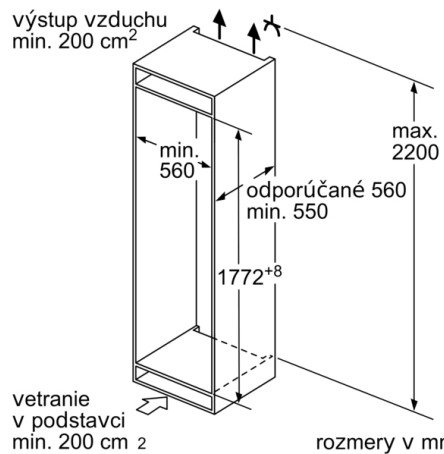

rozmery v mm