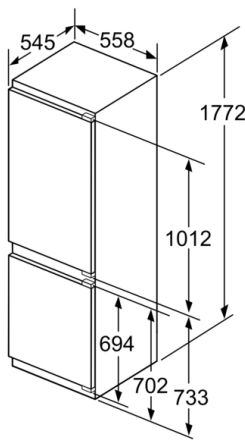

Serie | 6, Zabudovateľná chladnička s mrazničkou dole, 177.2 x 55.8 cm, flat hinge KIS86AFE0

rozmery v mm