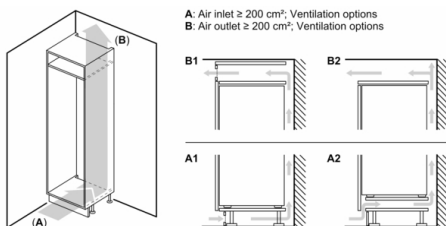

Serie | 6, Zabudovateľná chladnička s mrazničkou dole, 177.2 x 55.8 cm, flat hinge KIS86AFE0

Uvedené rozmery dveriek platia pre poldrážku dveriek 4 mm.

rozmery v mm

rozmery v mm
Odporúčané rozmery medzier pre plochý záves

F	R	X
16-19	0-3	2,5
20	0-1	3
	2-3	2,5
21	0-1	3
	2-3	2,5
22	0	4
	1	3,5
	2-3	3

Rozmery medzier odporúčané v tabuľke je potrebné dodržiavať, aby bolo zaručené bezproblémové otváranie dverí zariadenia a nedochádzalo k poškodeniu kuchynského nábytku.