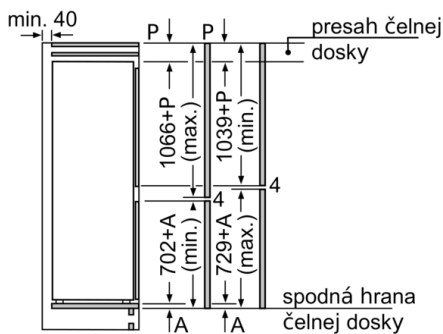

Uvedené rozmery dveriek platia pre poldrážku dveriek 4 mm.

rozmery v mm

rozmery v mm
Odporúčané rozmery medzier pre plochý záves

F	R	X
16-19	0-3	2,5
20	0-1	3
	2-3	2,5
21	0-1	3
	2-3	2,5
22	0	4
	1	3,5
	2-3	3

Rozmery medzier odporúčané v tabuľke je potrebné dodržiavať, aby bolo zaručené bezproblémové otváranie dverí zariadenia a nedochádzalo k poškodeniu kuchynského nábytku.